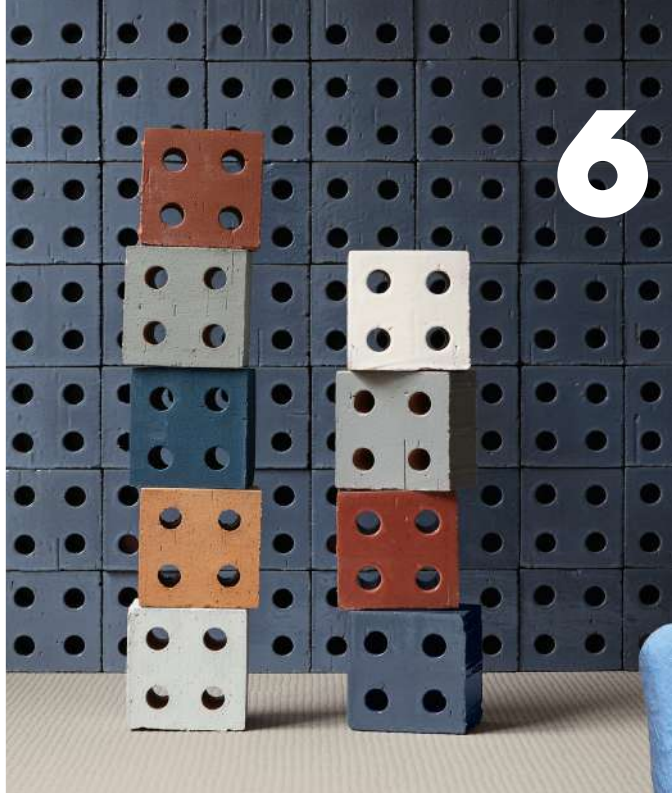

8

ESPRIT MÉCANO

1/Colonne vertébrale. Table d'appoint "Long Punch" en verre et acier inoxydable, Ø 41 x h. 61 cm, prix sur demande, **EJR BARNES** chez **EMMA SCULLY GALLERY**.

2/Futuriste. Suspension "Tenfold" en aluminium ciré, l. 30,5 x p. 30,5 x h. 22 cm, 1 894,95 €, **LUFT TANAKA STUDIO**.

3/Inspiration éclairée. Lampe "Watts" en vitrail et aluminium poli, design Lindsey Kearns, l. 15 x h. 60 x Ø 46 cm (abat-jour), 4 215 €, **LULU LAFORTUNE**.

4/Petit creux. Assiettes "Bisbal" en faïence émaillée réalisées dans un centre potier catalan, Ø 32 et 23 cm, 65 € et 40 €, **MAAR LIVING**.

5/Néo-tribal. Siège "DKR" en acier peinture polyzinc époxy, inspiré de la chaise à palabres traditionnelle africaine, l. 77 x p. 40 x h. 64 cm, 1 800 €, **HALL HAUS**.

6/Bloc party. Cloison de séparation "Bloc" en terre cuite naturelle, mate ou émaillée (5 couleurs), l. 13 x p. 10 x h. 13 cm, de 5 € à 32 € pièce,

RONAN & ERWAN BOURULLEC pour **MUTINA**.

7/Sur orbite. Vase "Orbe II.3", pièce unique en grès tourné, émail blanc satiné, Ø 20 x h. 22 cm, 1 600 €, **HÉLÈNE MORBU**.

8/Brutaliste. Table basse ou tabouret engobé, Ø 59 x h. 43 cm, 6 500 €, **MAARTEN STUER** à la **GALERIE AURÉLIEN GENDRAS**.

9/Pâte à modeler. Chaise "Svitanok", structure en acier recyclé enduit d'un mélange de ZTISTA® – cellulose, argile, fibres de lin, copeaux de bois et biopolymère –, design Victoria Yakusha, l. 48 x p. 50 x h. 82 cm, 2 299 €, **FAINA**.

Adresses p. 148.