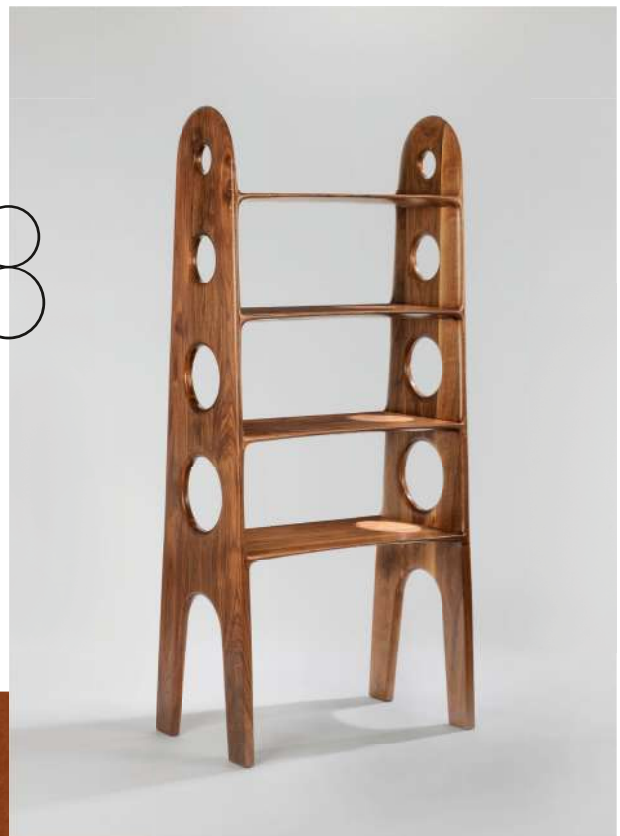

**9/Perforé.** Tapis "Perforated Rug" en laine de Nouvelle-Zélande, design Cat Snodgrass, 235 x 300 cm, 1 920 €, **BI-RITE STUDIO.**

7

6

8

9

bcaif studio ; Meredith Monachon ; Pascal Yangysel ; Beth Crockett ; presse

## ESPRIT MÉCANO

**1/Colonne vertébrale.** Table d'appoint "Long Punch" en verre et acier inoxydable, Ø 41 x h. 61 cm, prix sur demande, **EJR BARNES** chez **EMMA SCULLY GALLERY**.

**2/Futuriste.** Suspension "Tenfold" en aluminium ciré, l. 30,5 x p. 30,5 x h. 22 cm, 1 894,95 €, **LUFT TANAKA STUDIO**.