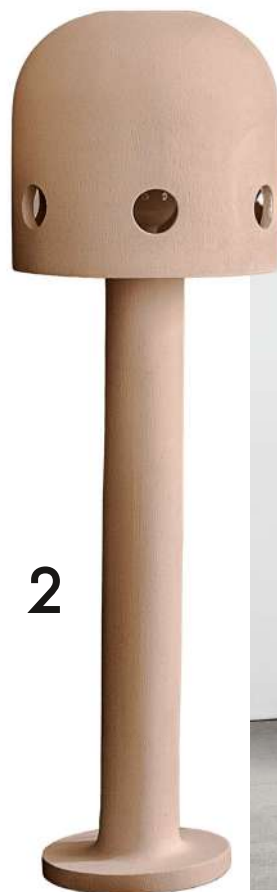

ENCORE DES P'TITS TROUS!

1

Bois perforé, céramique poinçonnée ou métal ajouré, les petits trous, parfaitement alignés ou savamment dispersés, font une percée très remarquée.

par Lisa Sicignano

4

L'ÂME DU DOMINO

1/Points à la ligne. Console "Ai Frari" en bois laqué et chêne massif huilé, l. 135 x p. 28 x h. 84 cm, 9 240 €, **LOUD ARCHITECTURE** chez **MODERN METIER.**

2/Troué. Lampadaire en grès chamotté, h. 118 x Ø 38 cm, 8 400 €, **HIROMI** chez **THE INVISIBLE COLLECTION PARIS.**

3/Paniers percés. Boîtes empilables "Dependable Boxes" en noyer massif et chêne, l. 64 x p. 47 x h. 15 ou 30 cm, 1 550 € et 1 700 €, **MARIA BRUUN.**

4/Aéré. Tabouret ou table basse en céramique émaillée, h. 49 x Ø 37 cm, prix sur demande, **MIA JANSEN** à la **GALERIE AURÉLIEN GENDRAS.**

5/En rang. Banc "Weekend" en pin massif, l. 179 x p. 34 x h. 44 cm, 1 880 €, **CASA JOSEPHINE.**

2

3

5

6/Points stratégiques. Bureau "Strata Executive" en chêne, métal laqué et laiton, l. 225 x p. 76 x h. 75 cm, 22 670 €, **FORT STANDARD** chez **TRIODE.**

7/Pilule magique. Applique "Bulles" en faïence émaillée, cerclée de laiton, design Agnès Debizet, h. 40 x Ø 12 cm, prix sur demande, **GALERIE MÉLISSA PAUL.**

8/Points de côté. Bibliothèque "Kuro Nude" en noyer, chaque pièce est unique et réalisée à la main, datée et signée par Lukas Cober, l. 73 x p. 39 x h. 165 cm, prix sur demande, **GALERIE GOSSEREZ.**

9/Perforé. Tapis "Perforated Rug" en laine de Nouvelle-Zélande, design Cat Snodgrass, 235 x 300 cm, 1 920 €, **BI-RITE STUDIO.**